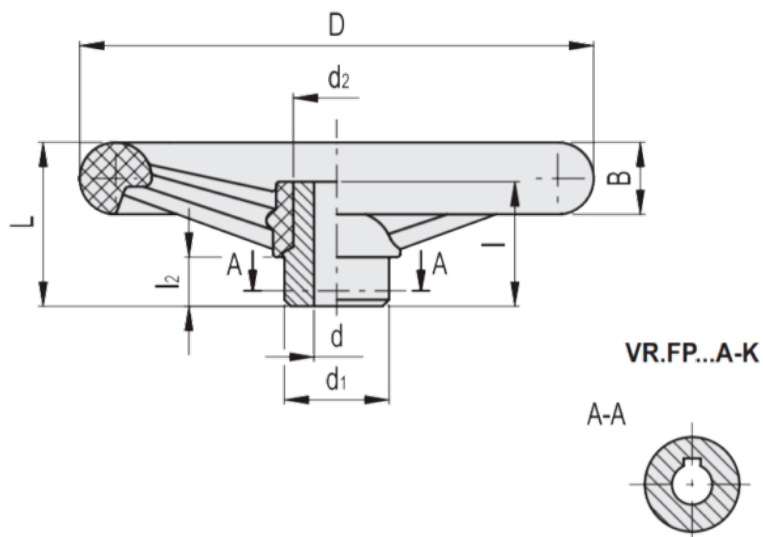

Varenummer: 23017711112
Beskrivelse: E+G Håndhjul
VR.100 FP-A12

Mål

VR.FP-A

B	= 14	l	= 36
b	= 5	L	= 40
C (N*m)	= 67	L (J)	= 5
D	= 98	l2	= 12
d1	= d3	t	= 15.3
d2	= 20		
d'	= 16		
d''	= 13		